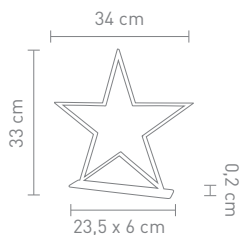

### LUCY-S

72149  
tischleuchte aluminium schwarz  
table lamp aluminium black

1,5 Watt, LED, 3000K, 120lm

72145  
tischleuchte metall chrom  
table lamp metal chrome

1,5 Watt, LED, 3000K, 120lm

Design: Sompex