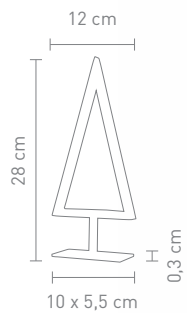

PINE-S

72144
tischleuchte aluminium schwarz
table lamp aluminium black

1,5 Watt, LED, 3000K, 120lm

72140
tischleuchte metall chrom
table lamp metal chrome

1,5 Watt, LED, 3000K, 120lm