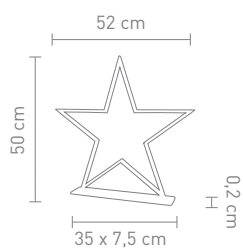

3 Watt, LED, 3000K, 265lm

72135  
tischleuchte metall chrom  
table lamp metal chrome

5 Watt, LED, 3000K, 440lm

Design: Sompex