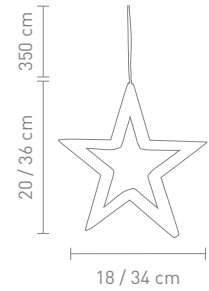

Design: Sompex

**PINE**

72121  
tischleuchte aluminium  
table lamp aluminium

3,2 Watt, LED, 2700K, 288lm

72126  
tischleuchte aluminium  
table lamp aluminium

6 Watt, LED, 2700K, 540lm

72120  
tischleuchte aluminium schwarz  
table lamp aluminium black

3,2 Watt, LED, 2700K, 288lm

72125  
tischleuchte aluminium schwarz  
table lamp aluminium black

6 Watt, LED, 2700K, 540lm

Design: Sompex