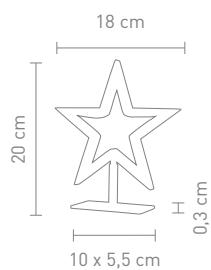

### LUCY-S

72149  
tischleuchte aluminium schwarz  
table lamp aluminium black

1,5 Watt, LED, 3000K, 120lm

72145  
tischleuchte metall chrom  
table lamp metal chrome

1,5 Watt, LED, 3000K, 120lm

Design: Sompex