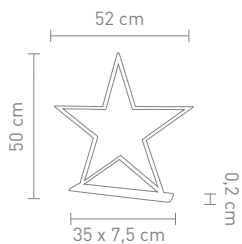

### LUCY-S

72149  
tischleuchte aluminium schwarz  
table lamp aluminium black

1,5 Watt, LED, 3000K, 120lm

72145  
tischleuchte metall chrom  
table lamp metal chrome

1,5 Watt, LED, 3000K, 120lm

Design: Sompex