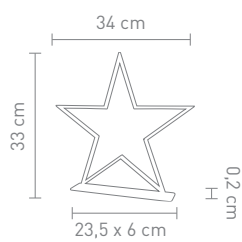

3 Watt, LED, 3000K, 265lm

72135  
tischleuchte metall chrom  
table lamp metal chrome

5 Watt, LED, 3000K, 440lm

Design: Sompex